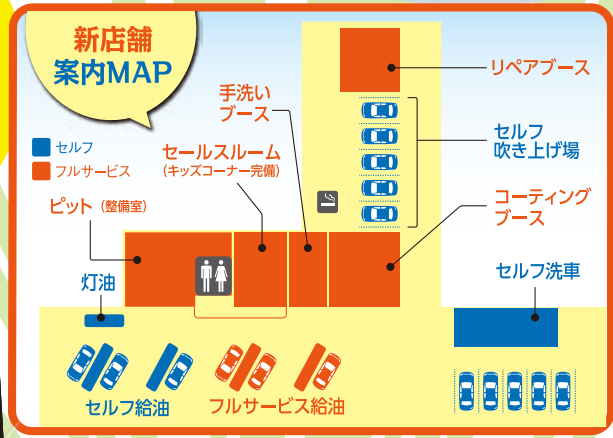

# Dr.Drive サンポートあずま リニューアル

2016  
**9/16金朝8時**  
営業時間(セール中)8:00~20:00

ごあいさつ

日頃より「当SS」をご利用いただき誠にありがとうございます。  
この度、リニューアルにともない、皆様大変ご不便をおかけいたしました。  
お客様への感謝を込めましてリニューアルオープンイベントを開催いたします。  
スタッフ一同、皆様のご来店を心よりお待ちしております。

# OPEN

**特典1** 給油でうれしい  
選べるプレゼント

**特典2** さらにうれしい  
タイムセール開催!

**特典3** もらってうれしい  
洗車プリカ

ガソリンまたは軽油を  
15ℓ以上給油のお客様に  
**選べるプレゼント!**

20ℓ以上給油  
のお客様  
タイムサービス!

セルフ洗車  
プリカ  
プレゼント!

お子様限定特典  
エネゴリくんふうせんとお菓子プレゼント!  
※小学生以下のお子様を対象です